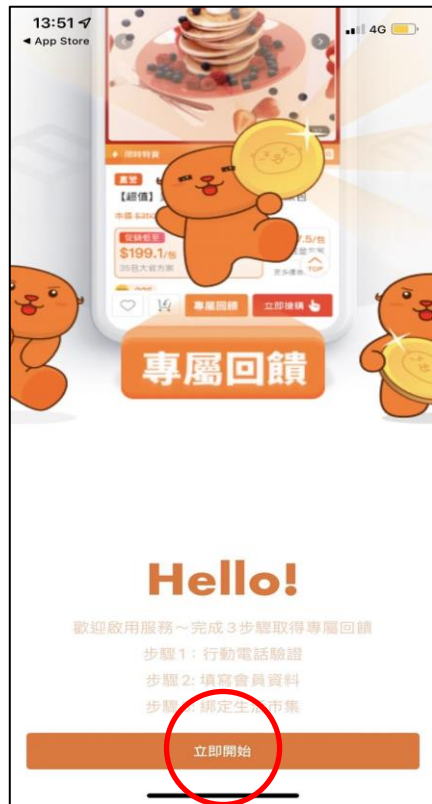

# 「生活市集發大紅包，領\$1,000元生活幣」專案說明

- ◆ 參加資格：受邀企業之全體同仁及其親友共同適用
- ◆ 參加費用：**完全免費**
- ◆ 參加方式：下載「生活企福網APP」後，以「企業邀請代碼」登錄驗證並綁定生活市集帳號後使用
- ◆ **企業會員專屬活動：領大紅包\$1,000生活幣+專屬消費回饋 (1幣抵1元現金，直營商品折抵無上限)**

項目	(1)	(2)	(3)
	綁定送	周周領	專屬消費回饋
活動時間	<b>自2022/1/11起適用</b>		
贈送規則	企業帳號綁定完成	企業帳號綁定後第8天起， 每7天可領一次	每筆消費皆可額外獲得 企業專屬生活幣回饋
贈送生活幣	\$100生活幣	\$100生活幣	依品項不同，不定額
獲得方式	綁定後立即獲得	綁定後第8天起，每7天可領取一次， 可領9次，合計\$900元， <b>無需消費即可領取</b>	以有效訂單為準，不含取消及銷退訂單， 於出貨日+9天可領取
領取方式	自動歸戶至所綁定之 生活市集帳號	<b>需至生活企福網APP內點選領取歸戶</b>	
使用期限	7天	該週期之7天內	30天
注意事項	1. 每階段所領取之生活幣使用效期皆有所不同，請隨時至生活企福網APP內確認 2. 已於2022/1/10前綁定先前方案之會員，將適用原有活動內容 3. 相關生活幣之贈送內容、方式，生活市集保有隨時變更、修改或終止之權利，恕不另行通知		

# 立即下載安裝生活企福網APP

◆ 下載方式一：<https://ms7.tw/scl/e>

至 iOS 或 Android APP Store  
搜尋「生活企福網」(如下圖示)

◆ 下載方式二：

掃描下方QR Code

貼心提醒：後續的生活幣發放與獎勵回饋均需於本APP中點選領取歸戶，下載後請勿移除，避免尚失領取權益

# 企業會員如何輕鬆獲得大紅包\$1,000生活幣?

全國教師工會企業邀請代碼：NFTU

STEP 1. 前往APP Store或Play商店搜尋「生活企福網」並下載

STEP 2. 打開生活企福網後點擊「立即開始」前往下一頁

**STEP 3. 點擊「允許」生活企福網傳送通知才能迅速掌握第一手優惠資訊及專屬回饋**

**STEP 4. 填寫您本人的手機號碼，並點擊「下一步，驗證手機號碼」**

STEP 5. 點擊「OK」  
並前往手機訊息匣  
收取簡訊驗證碼