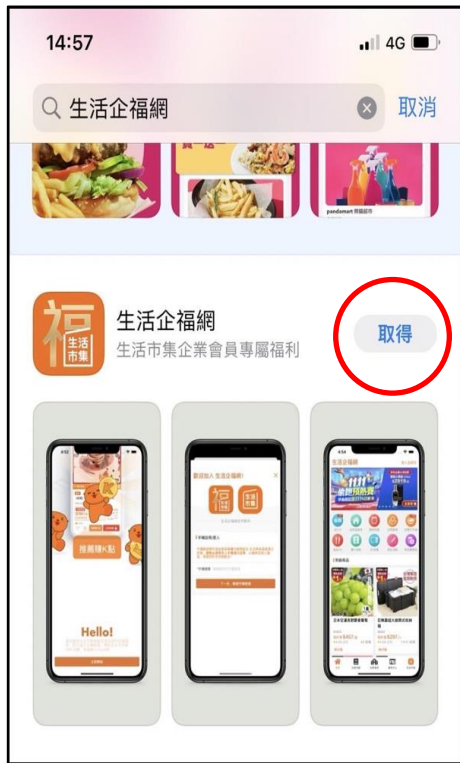

# 「生活市集發大紅包，領\$1,000元生活幣」專案說明

- ◆ 參加資格：受邀企業之全體同仁及其親友共同適用
- ◆ 參加費用：**完全免費**
- ◆ 參加方式：下載「生活企福網APP」後，以「企業邀請代碼」登錄驗證並綁定生活市集帳號後使用
- ◆ **企業會員專屬活動：領大紅包\$1,000生活幣+專屬消費回饋 (1幣抵1元現金，直營商品折抵無上限)**

項目	(1)	(2)	(3)
	綁定送	周周領	專屬消費回饋
活動時間	<b>自2022/1/11起適用</b>		
贈送規則	企業帳號綁定完成	企業帳號綁定後第8天起， 每7天可領一次	每筆消費皆可額外獲得 企業專屬生活幣回饋
贈送生活幣	\$100生活幣	\$100生活幣	依品項不同，不定額
獲得方式	綁定後立即獲得	綁定後第8天起，每7天可領取一次， 可領9次，合計\$900元， <b>無需消費即可領取</b>	以有效訂單為準，不含取消及銷退訂單， 於出貨日+9天可領取
領取方式	自動歸戶至所綁定之 生活市集帳號	<b>需至生活企福網APP內點選領取歸戶</b>	
使用期限	7天	該週期之7天內	30天
注意事項	1. 每階段所領取之生活幣使用效期皆有所不同，請隨時至生活企福網APP內確認 2. 已於2022/1/10前綁定先前方案之會員，將適用原有活動內容 3. 相關生活幣之贈送內容、方式，生活市集保有隨時變更、修改或終止之權利，恕不另行通知		

# 立即下載安裝生活企福網APP

◆ 下載方式一：<https://ms7.tw/scl/e>

至 iOS 或 Android APP Store  
搜尋「生活企福網」(如下圖示)

◆ 下載方式二：

掃描下方QR Code

貼心提醒：後續的生活幣發放與獎勵回饋均需於本APP中點選領取歸戶，下載後請勿移除，避免尚失領取權益

# 企業會員如何輕鬆獲得大紅包\$1,000生活幣?

全國教師工會企業邀請代碼：NFTU

STEP 1. 前往APP Store或Play商店搜尋「生活企福網」並下載

STEP 2. 打開生活企福網後點擊「立即開始」前往下一頁

**STEP 3. 點擊「允許」生活企福網傳送通知才能迅速掌握第一手優惠資訊及專屬回饋**

**STEP 4. 填寫您本人的手機號碼，並點擊「下一步，驗證手機號碼」**

STEP 5. 點擊「OK」  
並前往手機訊息匣  
收取簡訊驗證碼