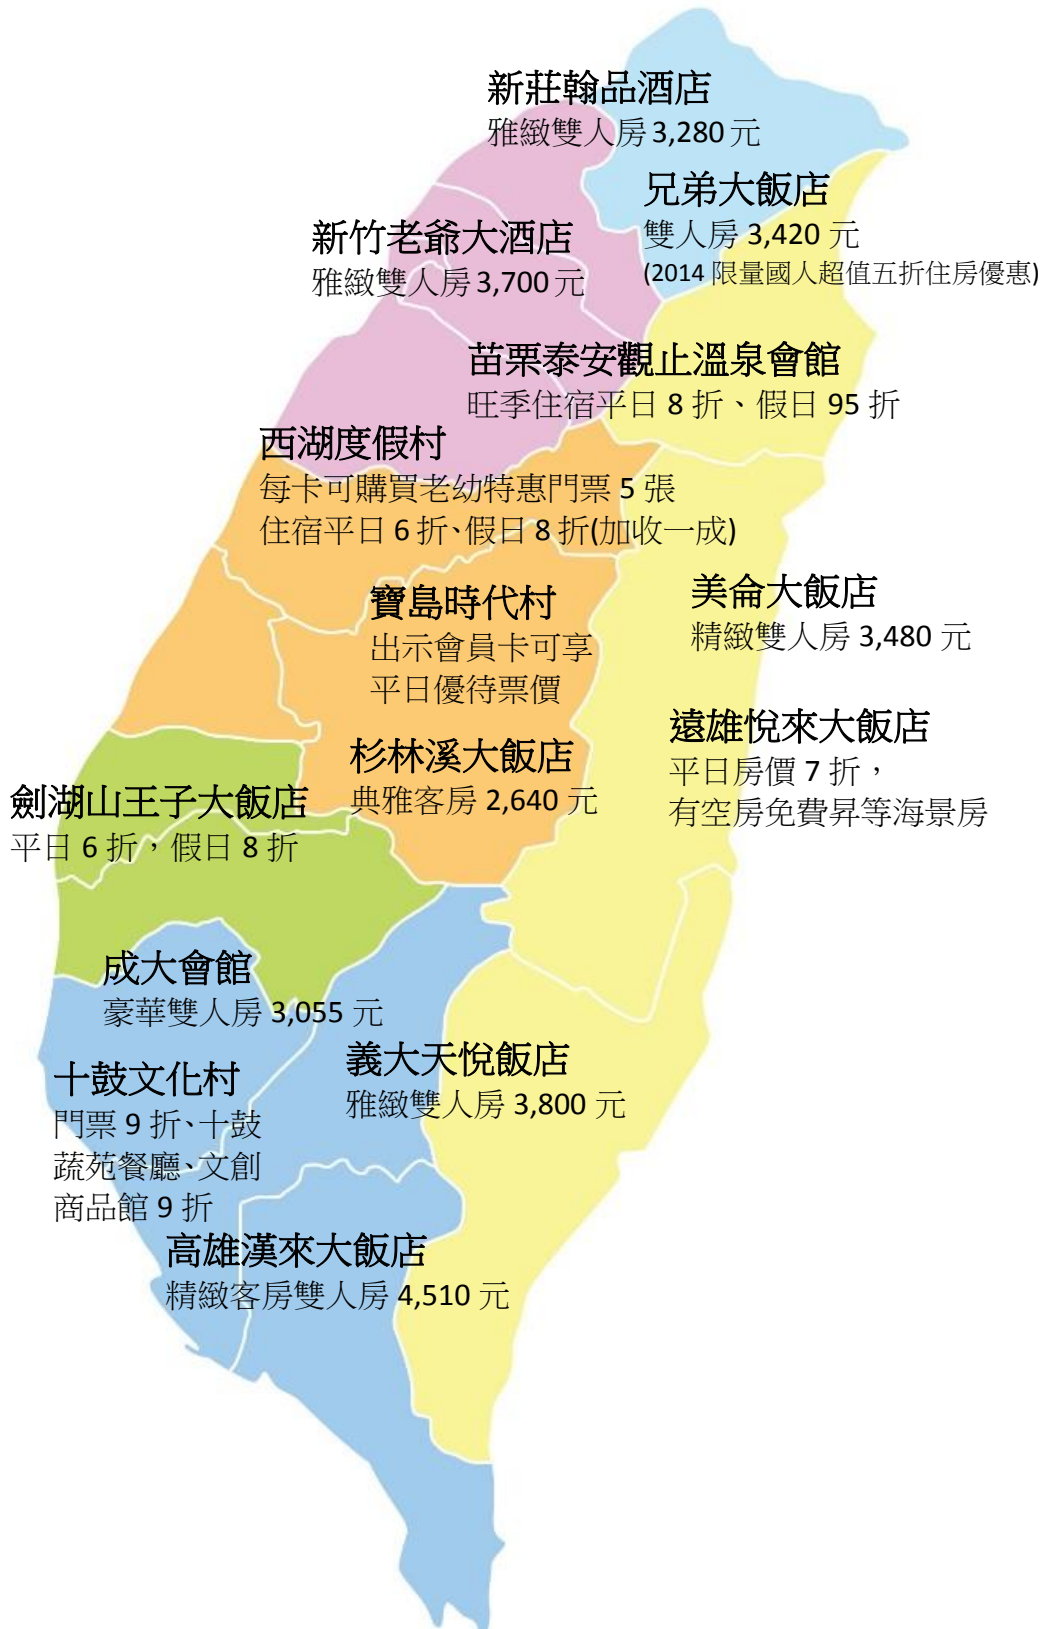

# 在家靠父母，出外靠「會員卡」----新的一年善用你的**好朋友**

文宣部 歐弘堡

俗話說得好：「在家靠父母，出外靠朋友」，新的一年南來北往，會員卡就是你的**好朋友**，一卡在手，全台「省」透透，帶著**好朋友**，來趟賺錢之旅！

還有更多福利訊息，請上  查詢，查詢時請留意優惠內容及春節期間是否適用。

這麼好用的  
你拿到了嗎...?